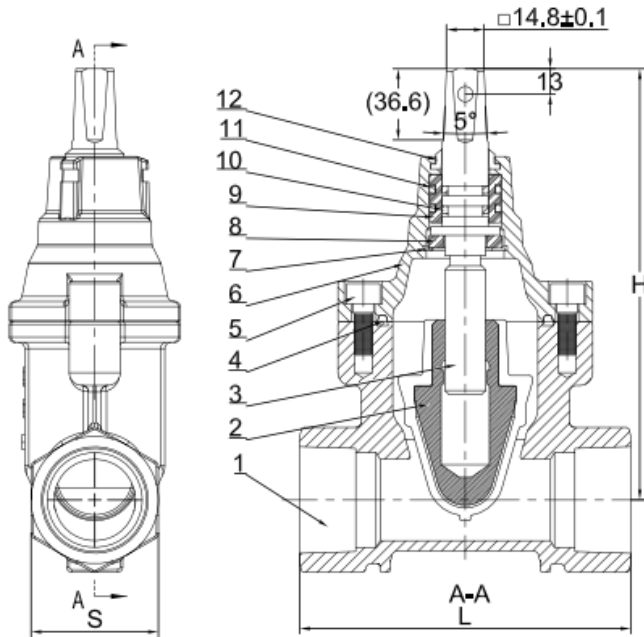

• Modelo VS300 (PN10/16)

- Válvula de acometida roscada Bauxer de cierre elastico elastico ,
- Bauxer resilient throatde service valve
- Bauxer Hausanschluss Schieber weich Dichtung

SIZE	L	S	H
20	115	45	160
25	115	45	160
32	130	50	170
40	150	60	185
50	178	70	210